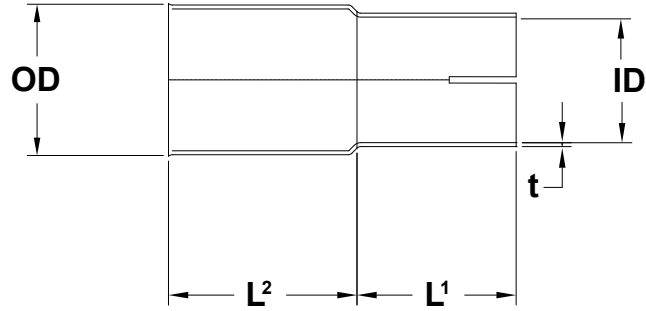

Adaptor Sleeves:

Part No.	Description	OD	ID	L ¹	L ²	t
AA635483	1 step adaptor 48	63.5	48.3	40	70	1.5
AA635511	1 step adaptor 50.8	63.5	51	40	70	1.5
AA635553	1 step adaptor 55	63.5	55	40	70	1.5
AA761638	1 step adaptor 63.5	76.1	63.8	40	70	1.5
	<i>Tolerance</i>	<i>±0.2mm</i>	<i>±0.2mm</i>	<i>±5mm</i>	<i>±5mm</i>	<i>±5mm</i>